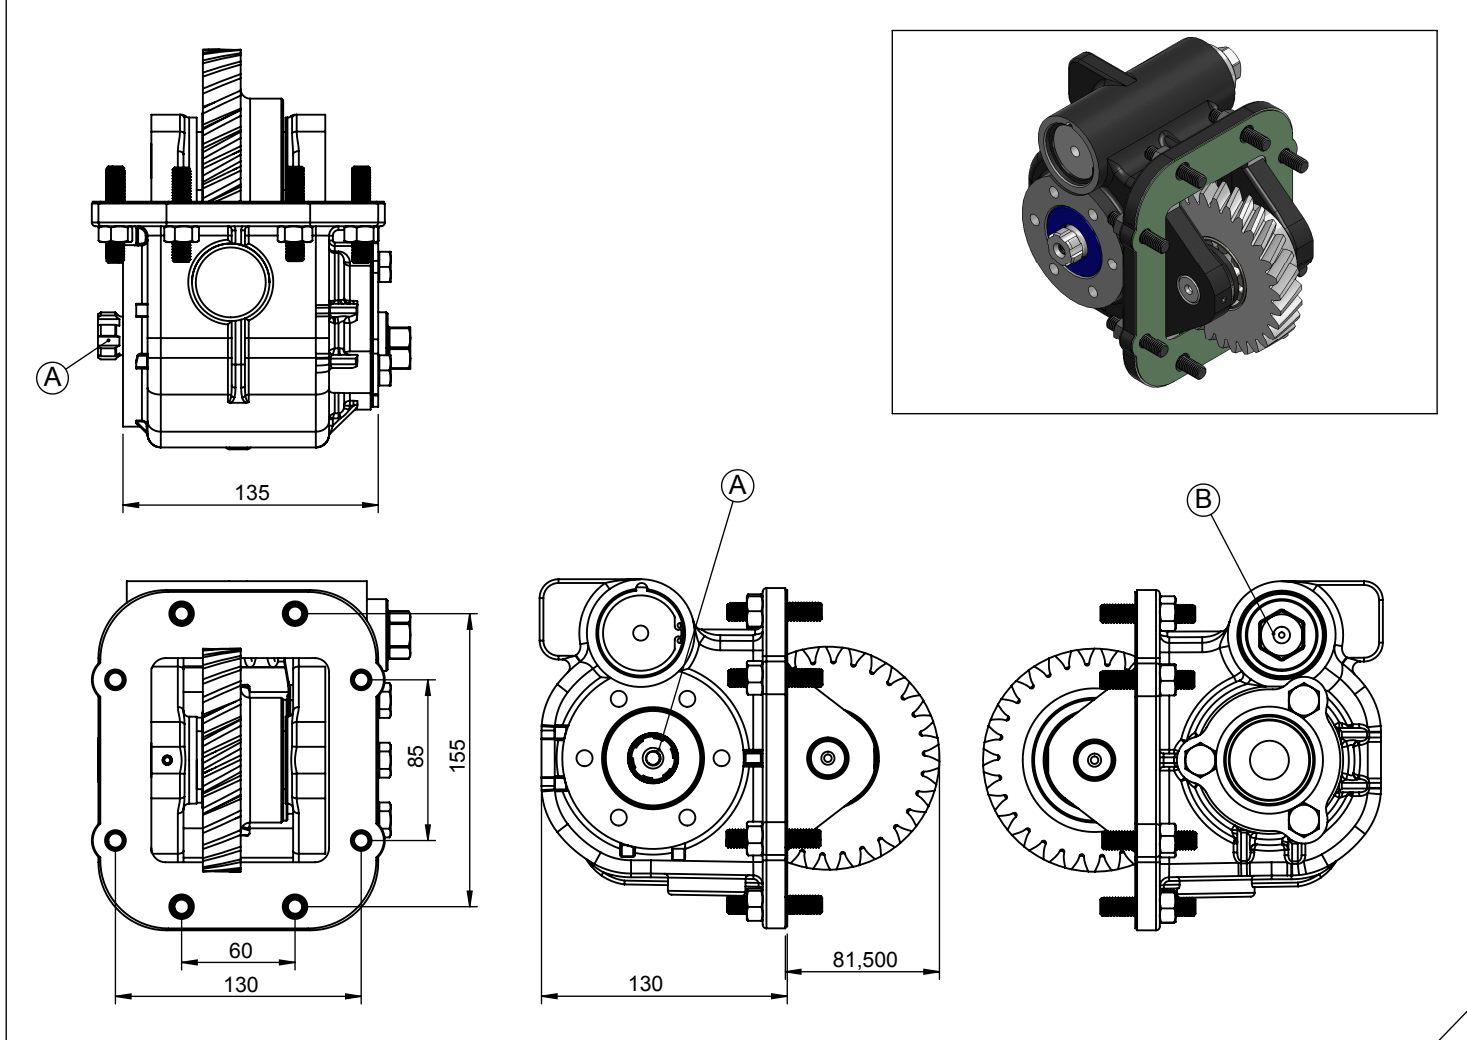

Ürün Kodu / Product Code

**HN.08.LX06S.KF**

Ürün Görünümleri / Products View

Opsiyonlar / Options

A : PTO Çıkışı (Standart DIN 5463 6x21x25 UNI 3 Delikli)  
Pistonlu pompaya akuple (4 delikli ISO bağlantı)  
Kaplinli (Flanşlı bağlantı)  
B : Hava Girişi R1/8"

A : PTO Output (Standard DIN 5463 6x21x25 UNI 3 Bolt)  
Direct mounting ISO 4 bolt mtg. adapter  
Drive Flange  
B : Air Inlet R1/8"

Teknik Bilgi / Technical Data

Güç / Power (Kw)	Maksimum Tork / Maximum Torque		Çevrim Oranı Ratio	Bağlantı Şekli Mounting Side	Kumanda Kontrol Control Type
	Nm	Kgm			
1000 Dev. / Dak.				SOL YAN/LEFT SIDE	HAVALI/PNEUMATIC
23,6	225	23	1/0,6	<b>Ağırlık / Weight (Kg)</b>	<b>Dönüş Yönü / Rotation Sense</b>
				11.5	SAĞ/CLOCKWISE(CW)